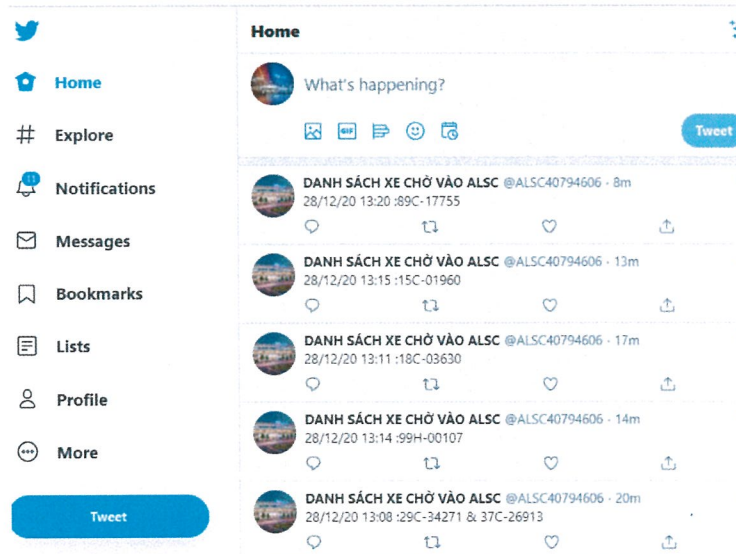

Website: www.als.com.vn

Quý khách thực hiện như sau để tự động nhận thông báo điều xe từ ALSC:

1. **Nhận thông tin từ “DANH SÁCH XE CHỜ VÀO ALSC”:** Trong màn hình twitter, Quý khách chọn chức năng tìm kiếm có biểu tượng kính lúp (đối với trang web thì ở góc trên cùng bên phải, đối với app twitter thì dưới đáy màn hình) và nhập vào tên account của DANH SÁCH XE CHỜ VÀO ALSC là: **@ALSC40794606** twitter sẽ hiển thị account này bên dưới, Quý khách bấm vào account này để truy cập các thông báo

Quý khách sẽ được chuyển đến trang hiển thị các thông tin của các xe trong “DANH SÁCH XE CHỜ VÀO ALSC” như bên dưới

Danh sách này sẽ hiển thị các thông tin như: Ngày, giờ, và biển số xe được gọi, thời gian từ lúc xe được đưa vào danh sách cho đến thời điểm hiện tại.