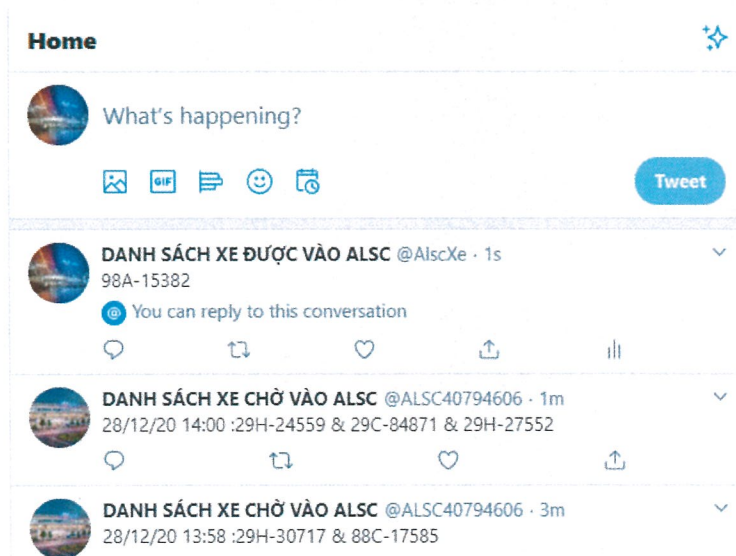

Để twitter tự động hiển thị thông tin từ danh sách chờ này, Quý khách cần chọn follow “DANH SÁCH XE CHỜ VÀO ALSC” bằng cách nhấn vào biểu tượng của danh sách (logo có hình nhà ga hàng hóa ALSC). Quý khách sẽ mở ra màn hình bên dưới

Website: www.als.com.vn

Quý khách bấm chọn “follow” để được nhận thông báo tự động.

2. **Nhận thông tin từ “DANH SÁCH XE ĐƯỢC VÀO ALSC”:** Trong ô search, Quý khách nhập tên account của danh sách xe được vào ALSC là: **@AlscXe** sau đó thực hiện tương tự như hướng dẫn ở phần 1 để follow account này.

3. **Cách thức theo dõi riêng từng danh sách:** Sau khi thực hiện thành công việc follow cả 2 account thì ở màn hình home  **Home** (có biểu tượng ngôi nhà) Quý khách sẽ thấy thông tin hiển thị chung cho cả 2 danh sách như bên dưới