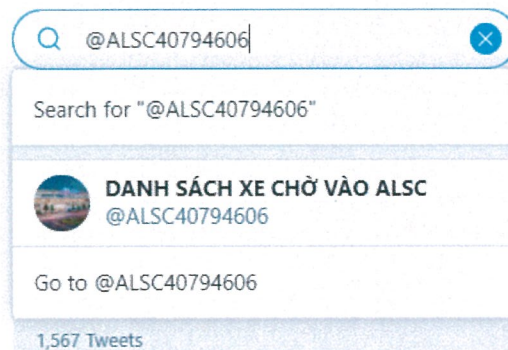

- **Account 1:** “DANH SÁCH XE CHỜ VÀO ALSC”: Hiển thị biển số các xe đã đăng ký và đang chờ vào ALSC để lấy hoặc hạ hàng.
Tên account: **@ALSC40794606**
- **Account 2:** “DANH SÁCH XE ĐƯỢC VÀO ALSC”: Hiển thị các xe được gọi vào ALSC để lấy hoặc hạ hàng
Tên account: **@AlscXe**

ALS CARGO TERMINAL COMPANY LIMITED (ALSC)

Address: 4th Floor, ALS Cargo Terminal, Noi Bai International airports, Phu Minh Commune, Soc Son district, Hanoi

Tel: +84 24 3295 9888 **Fax:** +84 24 3295 9666

Website: www.als.com.vn

Quý khách thực hiện như sau để tự động nhận thông báo điều xe từ ALSC:

1. **Nhận thông tin từ “DANH SÁCH XE CHỜ VÀO ALSC”:** Trong màn hình twitter, Quý khách chọn chức năng tìm kiếm có biểu tượng kính lúp (đối với trang web thì ở góc trên cùng bên phải, đối với app twitter thì dưới đáy màn hình) và nhập vào tên account của DANH SÁCH XE CHỜ VÀO ALSC là: **@ALSC40794606** twitter sẽ hiển thị account này bên dưới, Quý khách bấm vào account này để truy cập các thông báo

Quý khách sẽ được chuyển đến trang hiển thị các thông tin của các xe trong “DANH SÁCH XE CHỜ VÀO ALSC” như bên dưới

Danh sách này sẽ hiển thị các thông tin như: Ngày, giờ, và biển số xe được gọi, thời gian từ lúc xe được đưa vào danh sách cho đến thời điểm hiện tại.